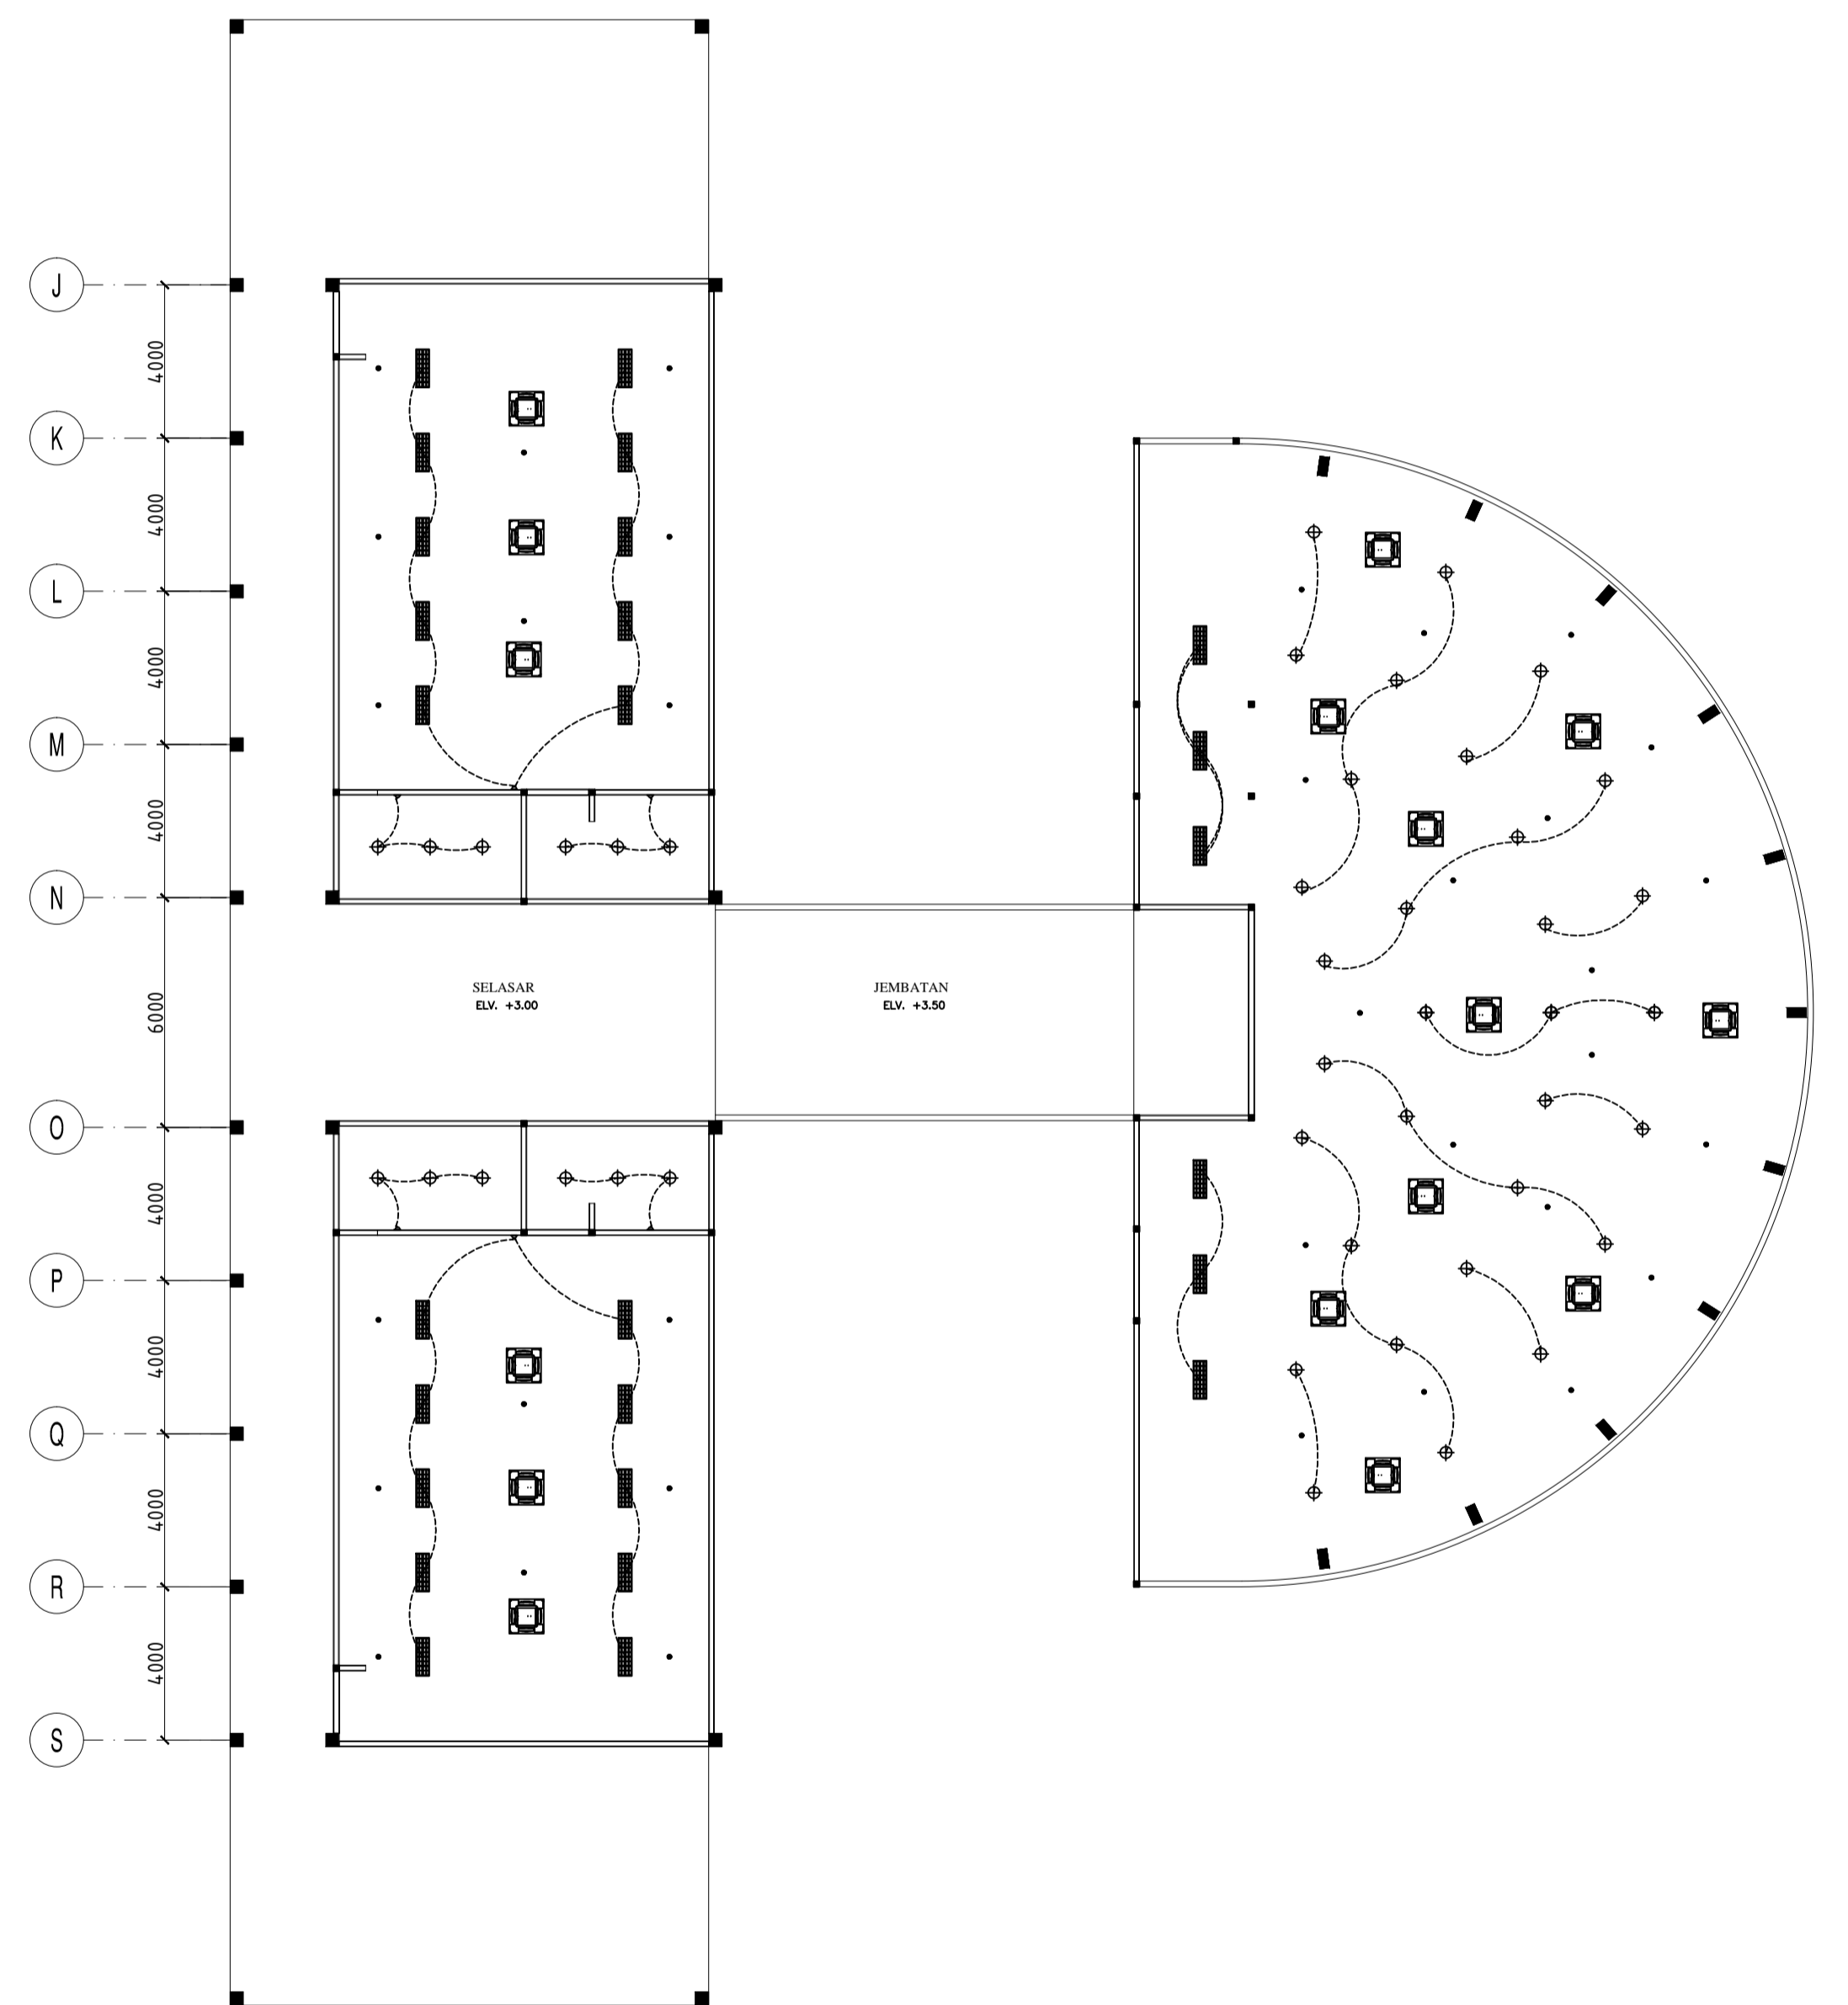

INTERIOR DESIGN
SCHOOL OF CREATIVE INDUSTRIES
TELKOM UNIVERSITY

BANGUNAN LABORATORIUM & KANTIN

COURSE TITLE

TUGAS AKHIR

PROJECT TITLE

PUBLIC SPACE
SEKOLAH MENENGAH ISLAM TERPADU NURUL FIKRI

LEGENDS

- GENERAL LIGHTING
  PHILIPS LED FLUORESCENT LAMP
  Input : 220-240 V
  Lumens : 161
  Power : 25W
  Color : Cool White
  Dimension : 0.3m x 1.156m
- PHILIPS DOWNLIGHT
  Input : 230
  Lumens : 110
  Power : 7 W
  Color : Warm White
  Dimension : 14 x 5.2 x 5.2 cm
- PANASONIC CASSETTE AC
  PK 2 1/2 PK
  From : R-410A
  Power : 2300 Watt
  Color : White
- SPRINKLER
- PHILIPS HANGING LAMP
  Input : 220-240 V 50/60 Hz
  Fitting : E27
  Power : 1625W
  Color : White
  Dimension : 198 X 198 X 1300 mm

DRAWING TITLE	SCALE

STUDENT NAME

BIKIS'UL ASMI

STUDENT NUMBER

1603144057

DOSEN PEMBIMBING I

SANTI SALAYANTI, S.Sn., M.Sn

DOSEN PEMBIMBING II

IMTIHAN HANOM, S.Sn., M.Ds

CHECKED BY

DATE

PAGE

DENAH CEILING LANTAI 1
SCALE 1 : 450