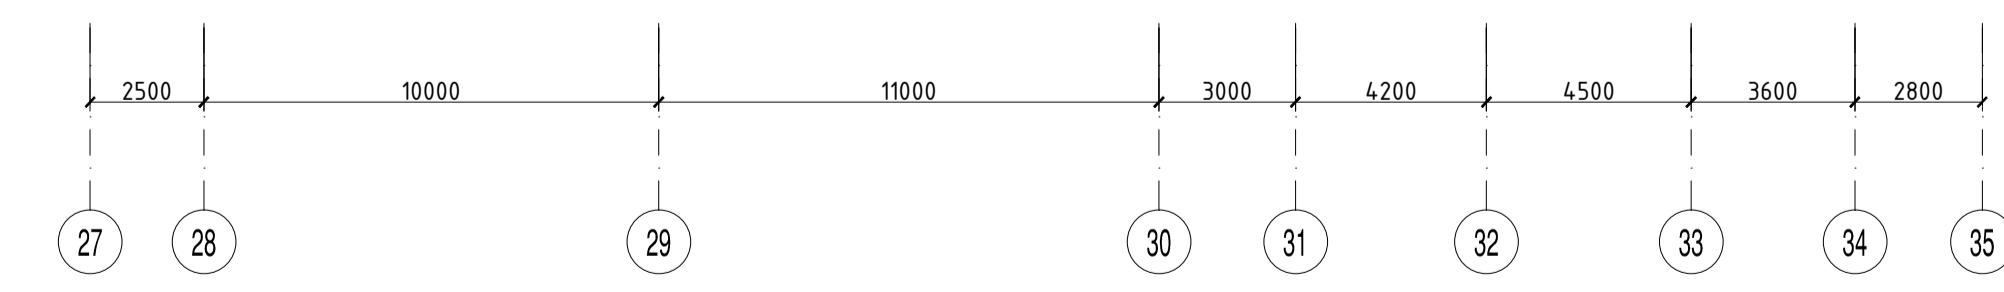

INTERIOR DESIGN
SCHOOL OF CREATIVE INDUSTRIES
TELKOM UNIVERSITY

BANGUNAN LABORATORIUM & KANTIN

COURSE TITLE

TUGAS AKHIR

PROJECT TITLE

PUBLIC SPACE
SEKOLAH MENENGAH ISLAM TERPADU NURUL FIKRI

LEGENDS

- GENERAL LIGHTING
  PHILIPS LED FLUORESCENT LAMP
  Input : 220-240 V
  Lumens : 161
  Power : 25W
  Color : Cool White
  Dimension : 0.3m x 1.156m
- PHILIPS DOWNLIGHT
  Input : 230
  Lumens : 110
  Power : 7 W
  Color : Warm White
  Dimension : 14 x 5.2 x 5.2 cm
- PANASONIC CASSETTE AC
  PK 2 1/2 PK
  From : R-410A
  Power : 2300 Watt
  Color : White
- SPRINKLER
- PHILIPS HANGING LAMP
  Input : 220-240 V 50/60 Hz
  Fitting : E27
  Power : 1625W
  Color : White
  Dimension : 198 X 198 X 1300 mm

DRAWING TITLE	SCALE

STUDENT NAME

BIKIS'UL ASMI

STUDENT NUMBER

1603144057

DOSEN PEMBIMBING I

SANTI SALAYANTI, S.Sn., M.Sn

DOSEN PEMBIMBING II

IMTIHAN HANOM, S.Sn., M.Ds

CHECKED BY

DATE

PAGE

DENAH CEILING LANTAI 1
SCALE 1 : 450