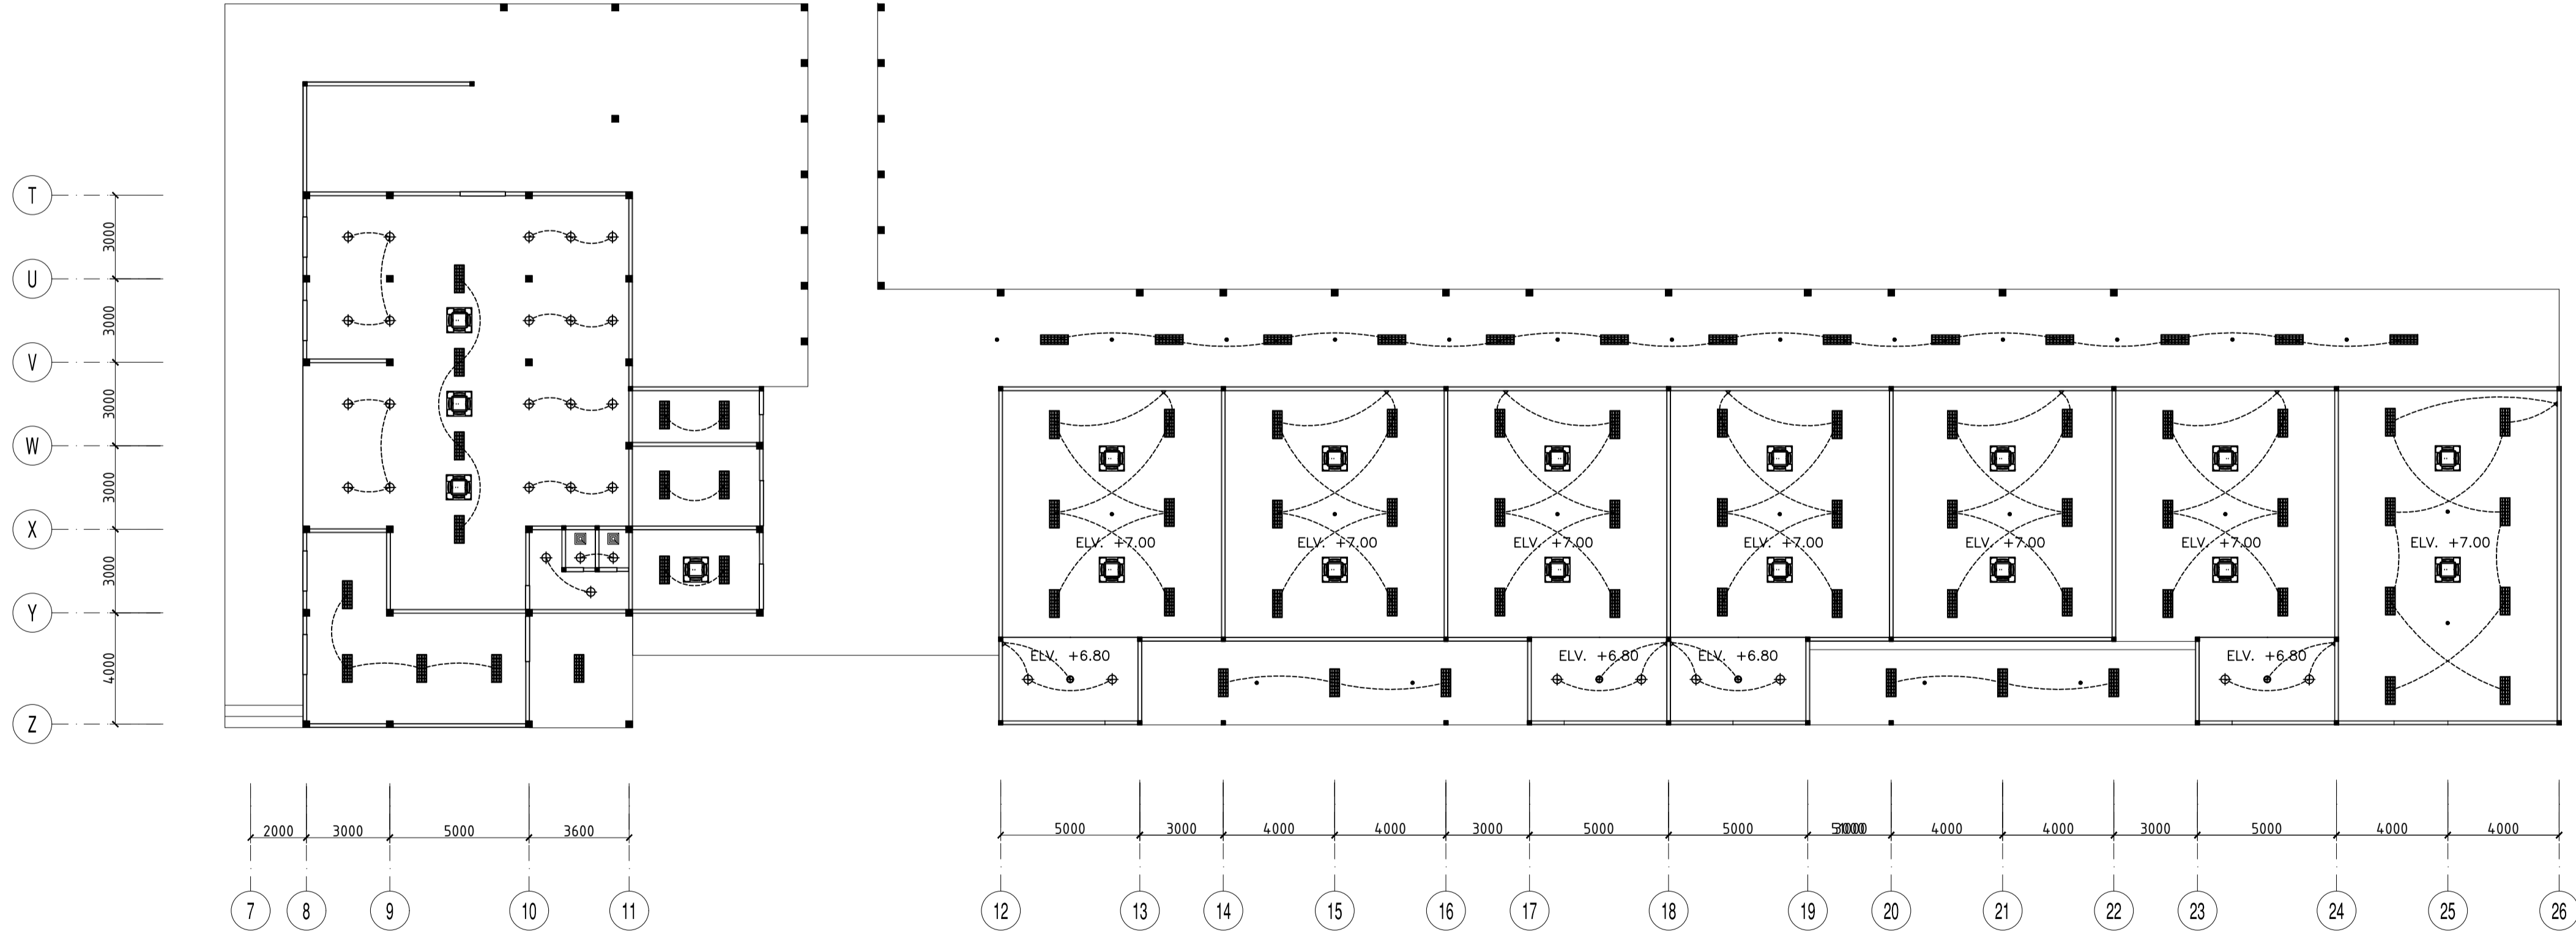

SANTI SALAYANTI, S.Sn., M.Sn

DOSEN PEMBIMBING II

IMTIHAN HANOM, S.Sn., M.Ds

CHECKED BY

PAGE

DATE

BANGUNAN ADMINISTRASI & KELAS PUTRA

DENAH CEILING LANTAI DASAR
SCALE 1 : 450